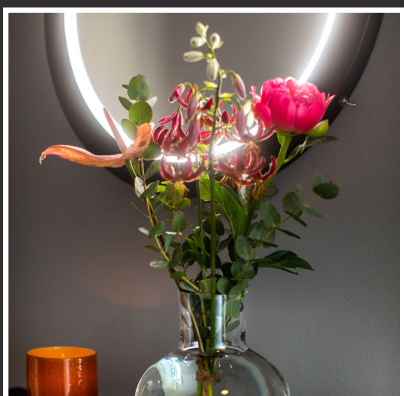

“Vårt mål var att man som gäst i Monlux-sviten skulle få uppleva den där äntligen-känslan, när dagens alla måsten är till ända och tiden bara är din”

- Jannice Vistrand, inredare och föreläsare inom Feng Shui

ENTRANCE

Hallen är inredd med två vackra Monluxspeglar för att skapa stämningsfullt ljus vilket skapar magi när man öppnar dörren. Ett “årstidsbord” med en vas och färska blommor ger en välkommande känsla.

PRODUKTLISTA:

Krokar, *Habo Selection*
Matta, *Carpetvista*
Bord, *Åhlens*
Vas, *Målerås*
Spegel (avlång 70x180cm och rund 60cm), *Monlux*