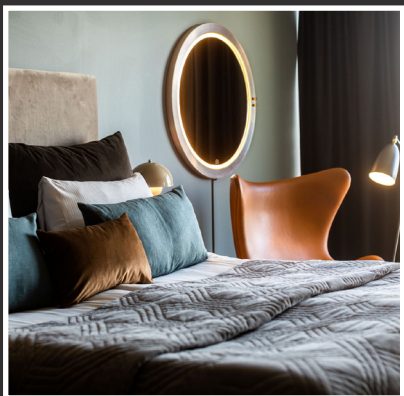

MASTER BEDROOM

Ett fridfullt sovrum där du lutar dig mot en mjuk sänggavel bland fluffiga kuddar. Här kan du njuta av att iakttäta livliga Stockholm från ovan medan du upplever Monlux-sviten med alla dina sinnen.

PRODUKTLISTA:

Sänggavel, *Furniturebox*
Överkast, *Classic Collection*
Sängkappa, *Mimou*
Matta, *Carpetvista*
Lampor, *Inredningsgalleriet*
Nattduksbord, *Bycrea*
Krukor, *Dbkd*
Småvaser, *Linform*
Väggfärg, *Arctis 10, Caparol*
Spegel (rund 80cm), *Monlux*